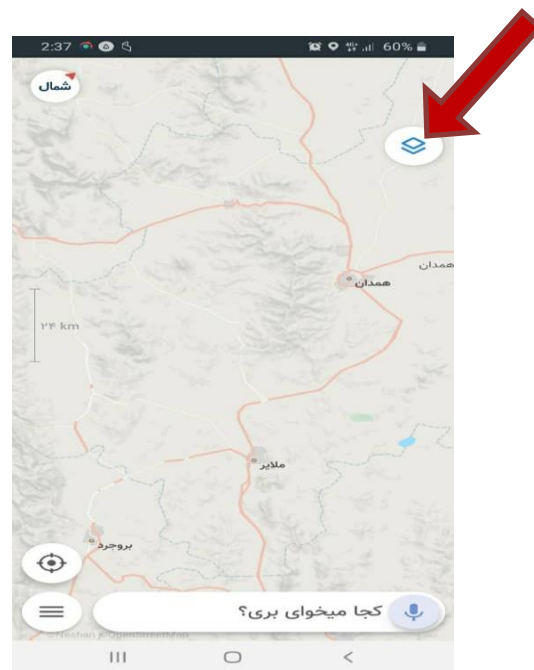

در ابتدا بایستی مختصات منطقه مورد نظر شناسایی گردد. در صورت نداشتن مختصات می توانید از نرم افزار گوگل ارث یا مسیر یاب نشان کمک بگیرید.

الف) گوگل ارث

بعد از پیدا کردن منطقه مورد نظر در پایین صفحه مختصات جغرافیایی نمایش داده می شود.

ب) مسیریاب نشان

بعد از اجرای نرم افزار نشان بر روی دکمه زیر کلیک نمایید.

در پنجره باز شده نقشه های ماهواره ای را انتخاب نمایید.

بعد از نمایش نقشه های ماهواره ای منطقه مورد نظر را بر روی نقشه شناسائی نمایید.