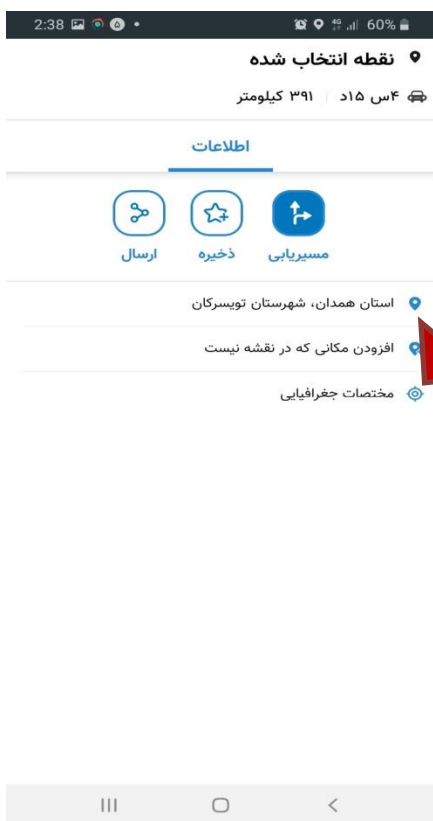

بر روی دکمه بیشتر کلیک نمایید. در پنجره باز شده مختصات جغرافیایی را انتخاب نمایید. در این حالت مختصات منطقه در حافظه موقت کپی می گردد و هر جایی که بخواهیم می توانیم الصاق (Paste) نماییم.