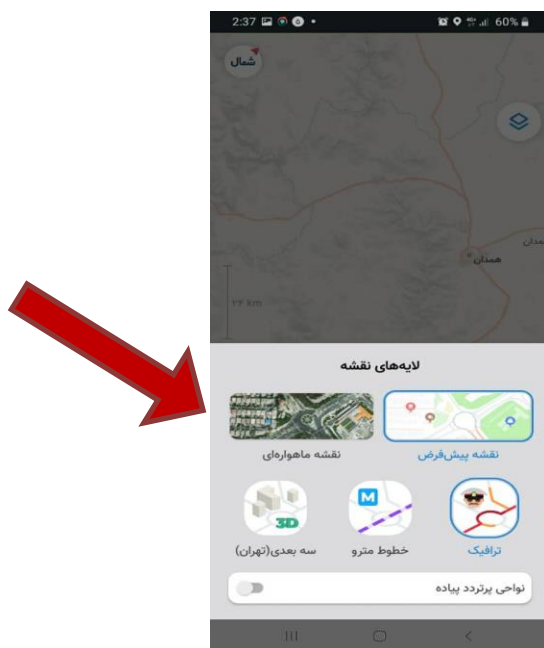

در ابتدا بایستی مختصات منطقه مورد نظر شناسایی گردد. در صورت نداشتن مختصات می توانید از نرم افزار گوگل ارث یا مسیر یاب نشان کمک بگیرید.

الف) گوگل ارث

بعد از پیدا کردن منطقه مورد نظر در پایین صفحه مختصات جغرافیایی نمایش داده می شود.

ب) مسیریاب نشان

بعد از اجرای نرم افزار نشان بر روی دکمه زیر کلیک نمایید.

در پنجره باز شده نقشه های ماهواره ای را انتخاب نمایید.

بعد از نمایش نقشه های ماهواره ای منطقه مورد نظر را بر روی نقشه شناسائی نمایید.